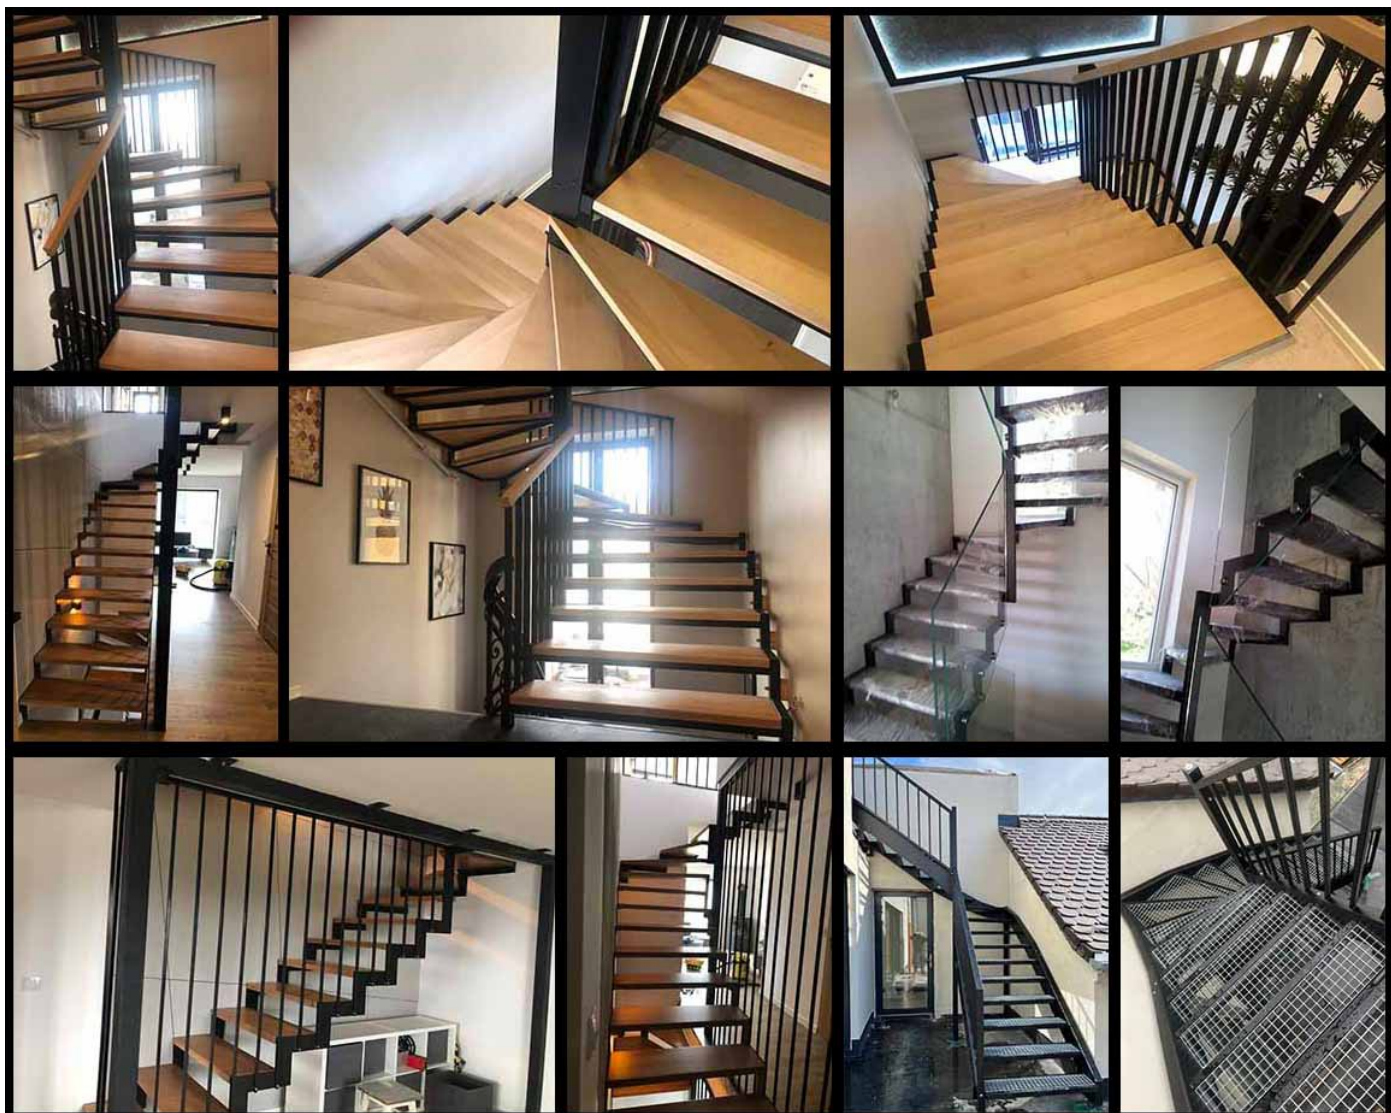

Zakřivené schodiště

Zakřivené schodiště s ocelovou nosnou konstrukcí s dřevěnými/ se skleněnými stupni, ocelové/ skleněné zábradlí