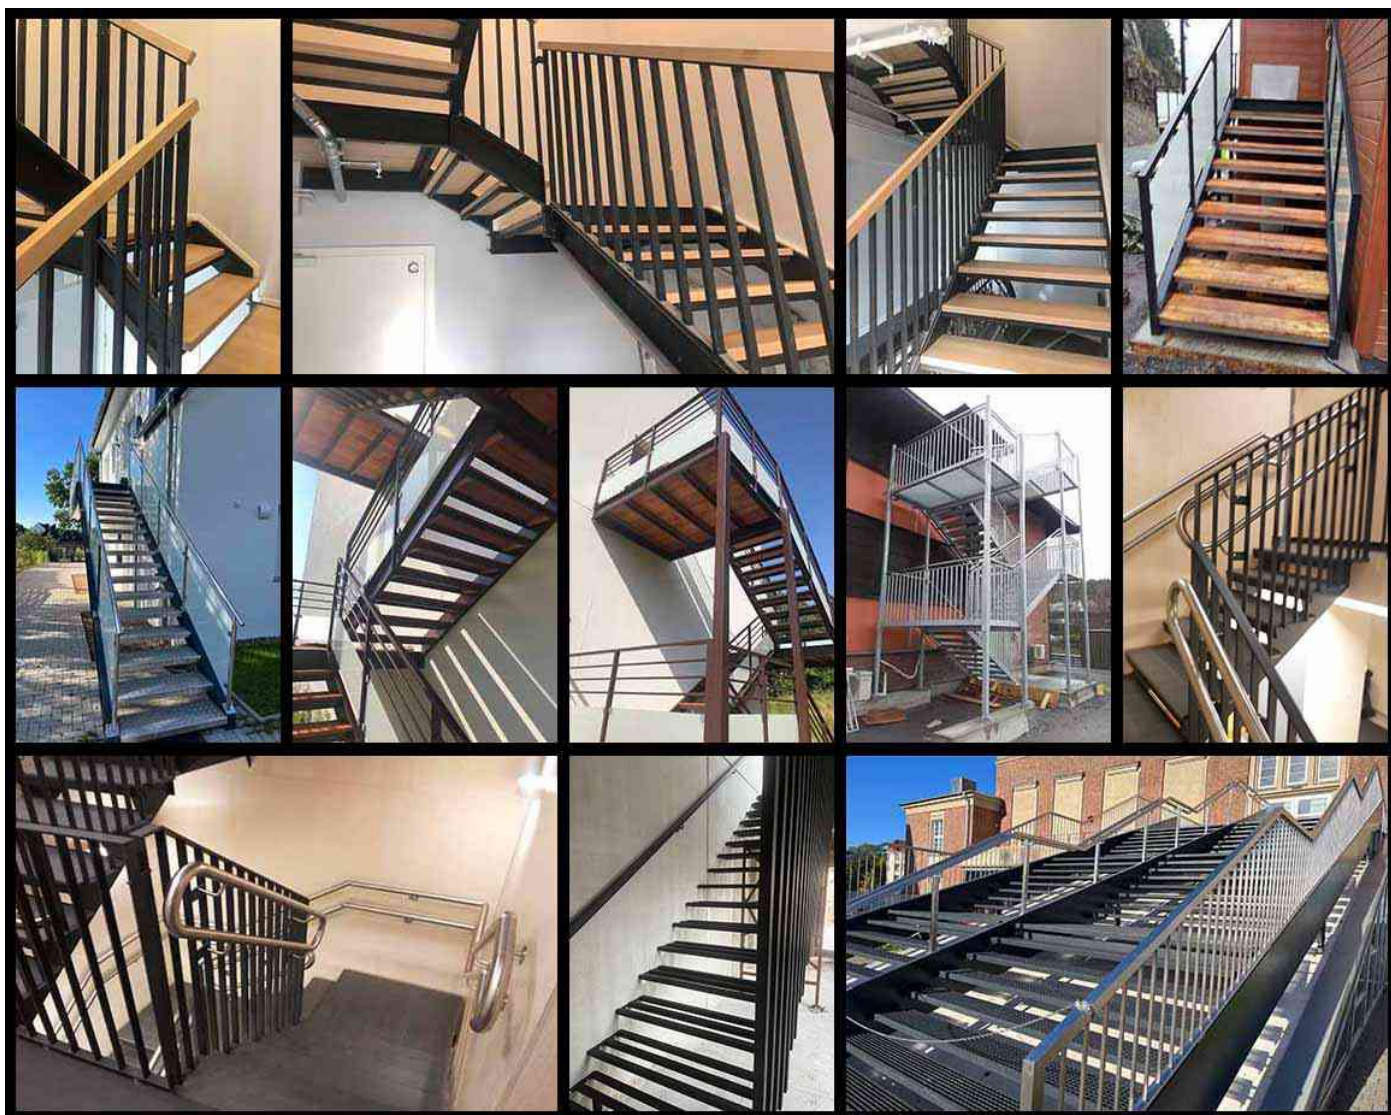

www.cz.gmlsystem.eu

Zakřivené schodiště

Zakřivené schodiště s ocelovou nosnou konstrukcí s dřevěnými/ se skleněnými stupni, ocelové/ skleněné zábradlí

+48 515 322608, +48 606 363000

info@gmlsystem.pl

www.cz.gmlsystem.eu

Lomené schodiště

Lomené schodiště s ocelovou nosnou konstrukcí s dřevěnými stupni/ se stupni z ocelového podlahového roštu/ z ocelového plechu, ocelové/ skleněné zábradlí

Limanowskiego 6/21, 30-534 Krakow