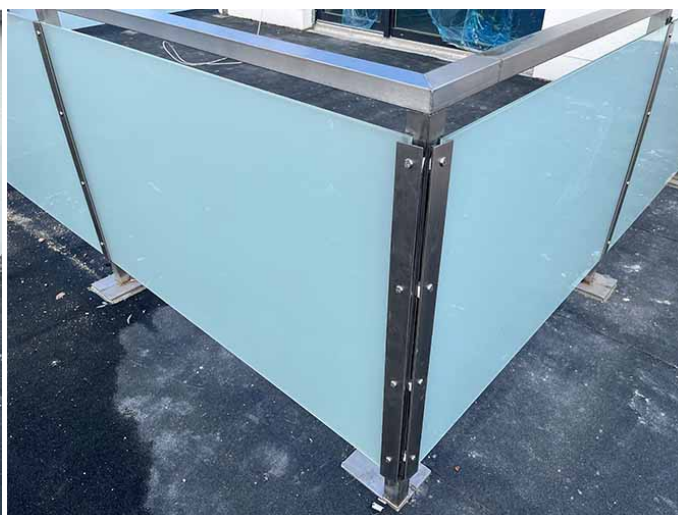

+48 515 322608, +48 606 363000

info@gmlsystem.pl

www.cz.gmlsystem.eu

Nerezové zábradlí se skleněnou výplní pro terasy (Produkt LCH-G-GLAS-10-E)

Nerezové zábradlí se skleněnou výplní a sloupky a madlo z čtvercové nerezové trubky. Výplň z vrstveného bezpečnostního skla VSG.

Sloupky, madlo a kování k dispozici v nerezové oceli třídy AISI304 nebo AISI316.

Skleněné tabule v čiré, vrstvené bezpečnostní sklo VSG s mléčnou fólií.

Ukázkový projekt

+48 515 322608, +48 606 363000

info@gmlsystem.pl

www.cz.gmlsystem.eu

Technické údaje:

1. sloupky a madlo z čtvercové nerezové trubky 50x50x2 mm,
2. výška 1000 mm (na horní část madlo),
3. výplň čirým laminovaným bezpečnostním sklem VSG 44.2 s mléčnou fólií,
4. skleněné panely na vnější straně připevněné k bočním stranám sloupků,
5. nerezové vrchní kotvení.